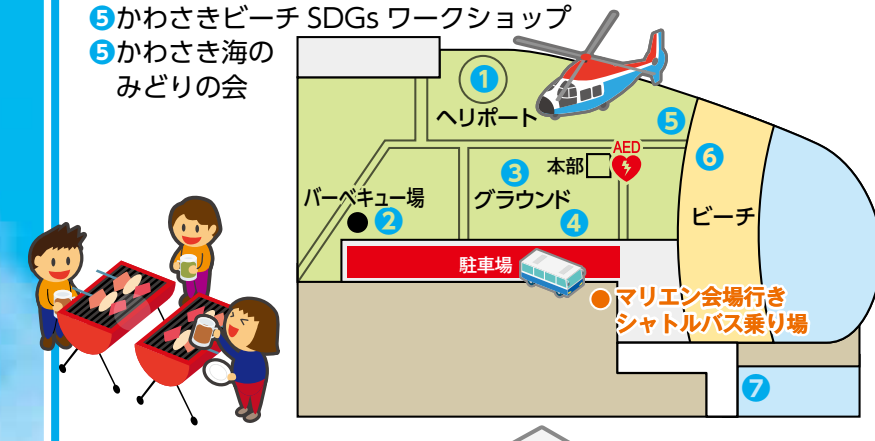

東扇島東公園会場

1. **7日のみ**
- ①川崎市消防局車両・ヘリコプター展示
  - ②はだし運動会 13:30~15:30 **事前応募制**
  - ③モルック体験
  - ④みなとで働く船公開 10:00~12:00、13:00~15:00 (消防艇放水実演 11:00~、13:30~)
3. **8日のみ**
- ⑤さかなクンと学ぼう! 13:00~14:00
  - ⑥アグアスロン大会 [同時開催]

1. **両日**
2. 本部スタンプラリー景品交換
   - ②BBQ 体験 **事前応募制**
   - ③サッカー大会 [同時開催]
   - ④首都圏臨海防災センター展示
   - ⑤かわさきビーチ SDGs ワークショップ
   - ⑥かわさき海のみどりの会