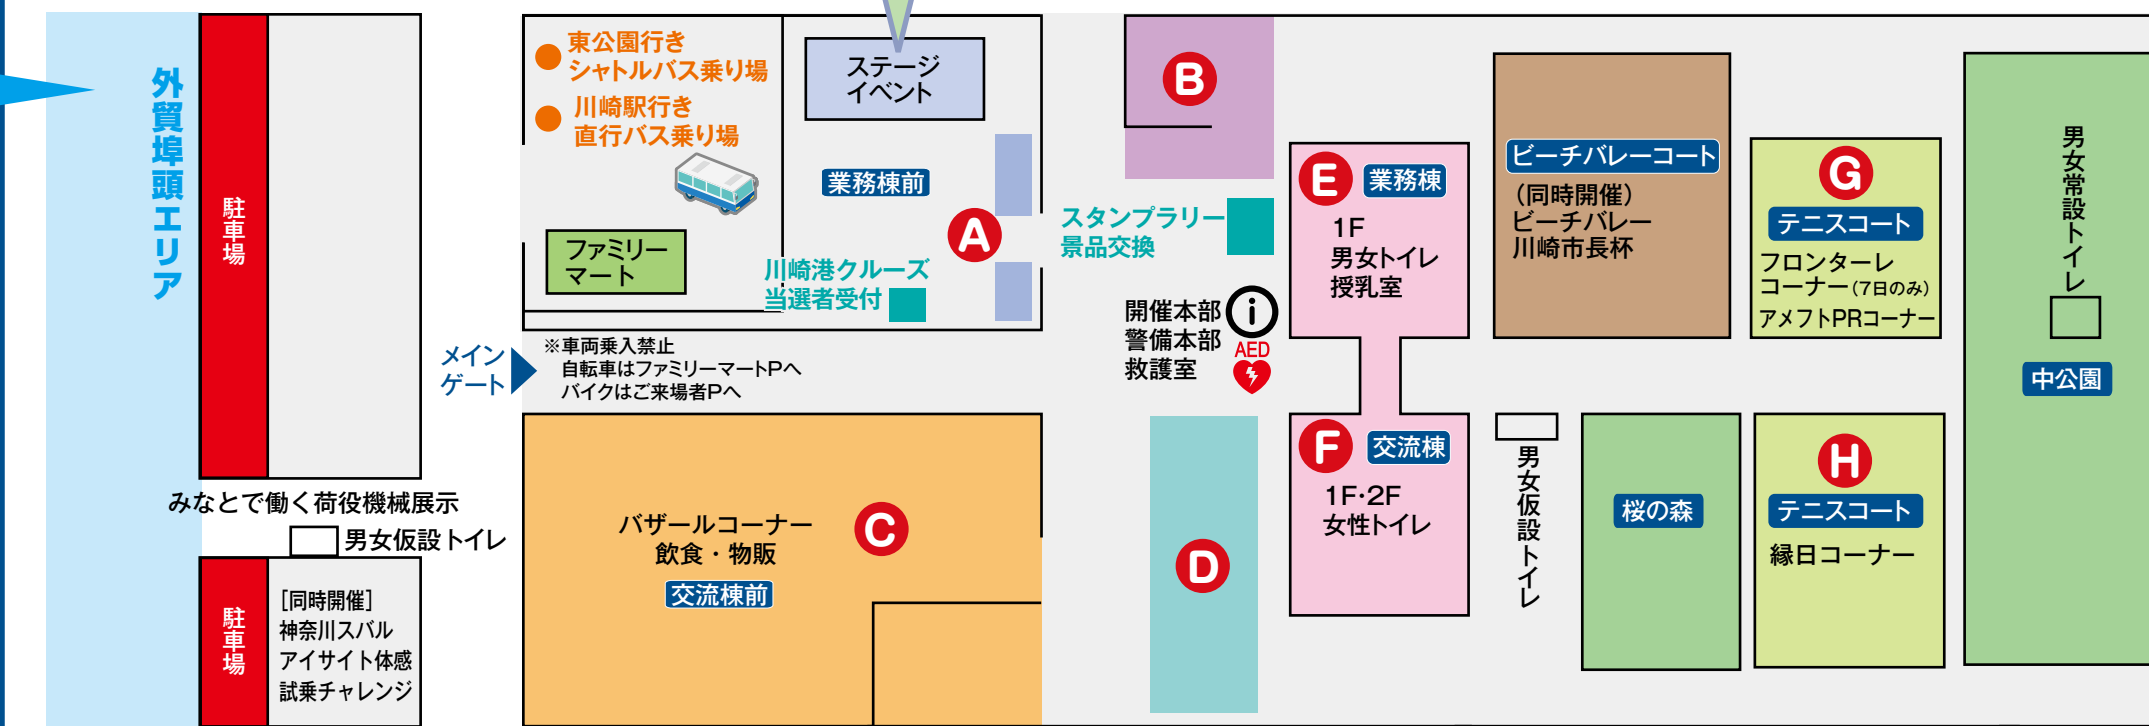

イベント情報 & スケジュール

ステージイベントタイムスケジュール

10時	11時	12時	13時	14時	15時	16時
7 ★一斉吹鳴 オープニングセレモニー		ダナン友好ステージ JDS子ども ベトナム舞踏団	かわさき 鬼滅 キッズ	川崎 純情小町	山本悠 (BMX パフォーマンス)	かわさき 鬼滅 キッズ
8 MARUKADO	サックスカルテット	かわさき 鬼滅 キッズ	かわさき 鬼滅 キッズ	THE GEESE	N.U.	じゃんけん大会

外貨埠頭エリア

海上保安庁「拓洋」船舶公開

7日 13:00 ~ 16:00 (受付終了 15:30) 8日 10:00 ~ 16:00 (受付終了 15:30)

海上自衛隊「くろべ」船舶公開

7日 13:00 ~ 16:00 (受付終了 15:30) 8日 10:00 ~ 16:00 (受付終了 15:30)

お問合せ 090-9145-2698
(自衛隊神奈川地方協力本部募集課)

川崎マリエン会場

みなとで働く荷役機械展示

100トントラッククレーン、フォークリフトなど、みなとで働くさまざまな車両を展示！大きくてカッコいい荷役機械を近くで体感しよう！

- A** ●川崎清港会
●かわさきベトナム人留学生支援会

- B** ●臨港消防署 ●臨港警察署
●ポトルシップ工作教室
●ステンドアート教室
●IQOS 体験・販売会

- D** ●神奈川県トラック協会
●京浜港湾事務所
●超電導リニアコーナー
●かわさき TEKTEK の PR
●明治安田生命川崎支社
●ふれあい移動水族館

マリエン会場発 川崎駅行

発	15	35	55
11			
12	15	35	55
13	15	35	50
14	00	10	20
15	00	10	20
16	00	10	20

東公園会場発 マリエン会場行

発	10	20	40
10			
11	00	20	40
12	00	20	40
13	00	20	40
14	00	30	40
15	15	25	55
16	05		

テニスコート

- 7日のみ** フロンターレコーナー 10:00 ~ 12:00 14:00 ~ 16:00
アメフトPRコーナー
- 両日** 緑日コーナー
ヨーヨーすくいなど楽しく遊べる緑日ブースを開催!
※チケット制となりますので、緑日コーナー入口でチケットをご購入下さい